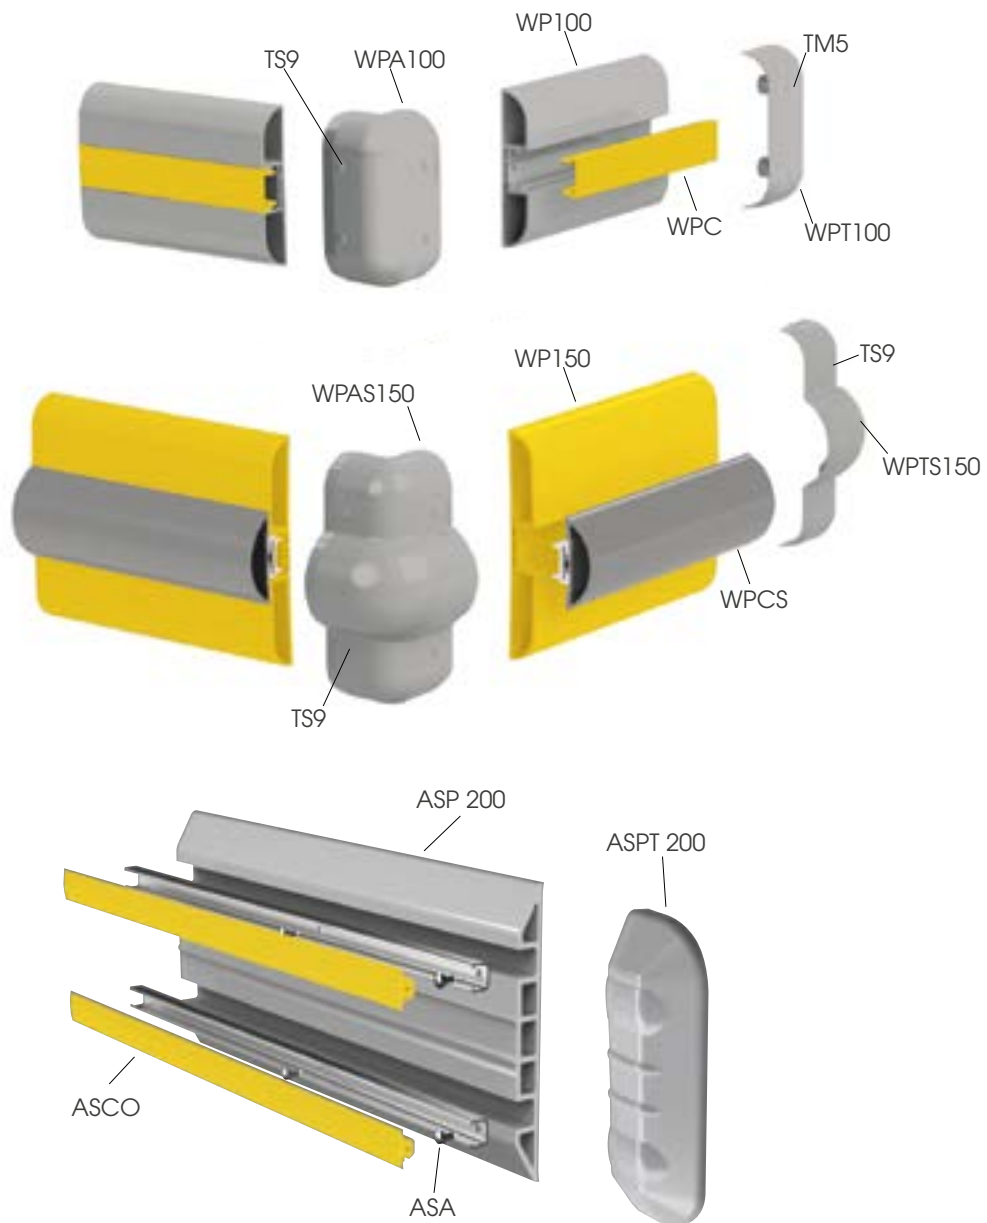

WALL PROTECTION

New bumper without guides. Thanks to its big size and resistance it is ideal for protection of industrial spaces. Fixed caps with hidden screws covered by specific buttons.

Nuovo profilo antiurto senza guida. La sua ampiezza e resistenza lo rende ideale per la protezione di ambienti industriali. Terminali fissati con viti nascoste da appositi bottoni.

Nouveau profilé anti-choc sans besoin d'une base à fixer. Sa mesure large et sa résistance en font le profilé parfait pour la protection des espaces industriels. Embouts fixés avec des vis cachées grâce à des bouchons spécifiques.

Nuevo perfil antigolpe sin guía. Su amplitud y resistencia lo hacen ideal para la protección de entornos industriales. Terminales fijados con tornillos ocultos por botones especiales.

WP 100

Length **4.000 mm**
 Packing **8 pz / box**
 Colour **B E F**

WP 150

Length **4.000 mm**
 Packing **4 pz / box**
 Colour **B M E**

WPC

To install with WP 100 / WP 150

Length **4.000 mm**
 Packing **16 pz / box**
 Colour **A B M D E F G H**

Wall Protection

	<p>WPT 100 To install with TM5</p>	<p>Packing 50 pz / box Colour B E F</p>	
	<p>WPA 100 To install with TS9</p>	<p>Packing 20 pz / box Colour B E</p>	
	<p>WPT 150 To install with TM5</p>	<p>Packing 50 pz / box Colour B E</p>	
	<p>WPA 150 To install with TS9</p>	<p>Packing 20 pz / box Colour B E</p>	
	<p>WPCS To install with WP 100 / WP 150</p>	<p>Length 4.000 mm Packing 8 pz / box Colour A B M D E F G H I</p>	
	<p>WPTS 100 To install with TS9</p>	<p>Packing 20 pz / box Colour B E</p>	
	<p>WPAS 100 To install with TS9</p>	<p>Packing 20 pz / box Colour B E</p>	
	<p>WPTS 150 To install with TS9</p>	<p>Packing 20 pz / box Colour B E</p>	
	<p>WPAS 150 To install with TS9</p>	<p>Packing 20 pz / box Colour B E</p>	